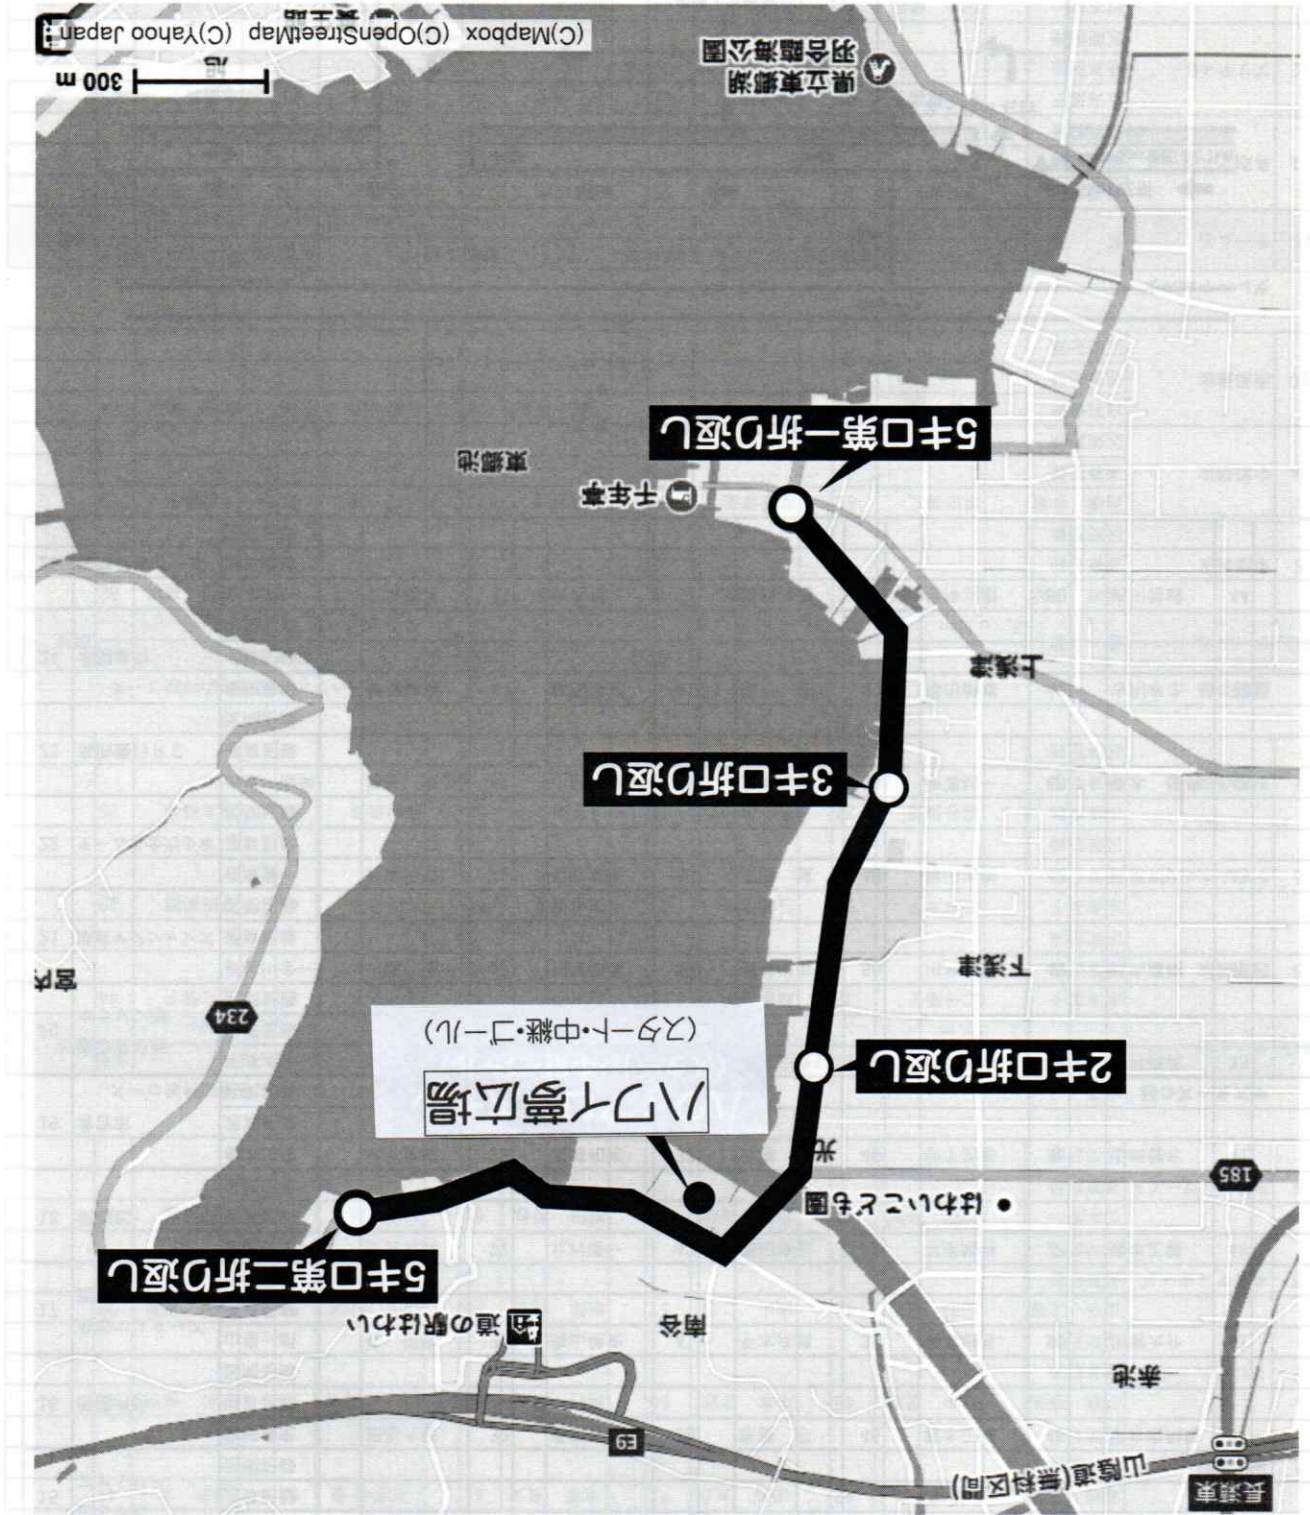

第43回 中国マタマタ駅伝大会マタマタコース(全体)

○マタマタ後は左側(左端)車道を走行、折り返し後は右側歩道を走行する。